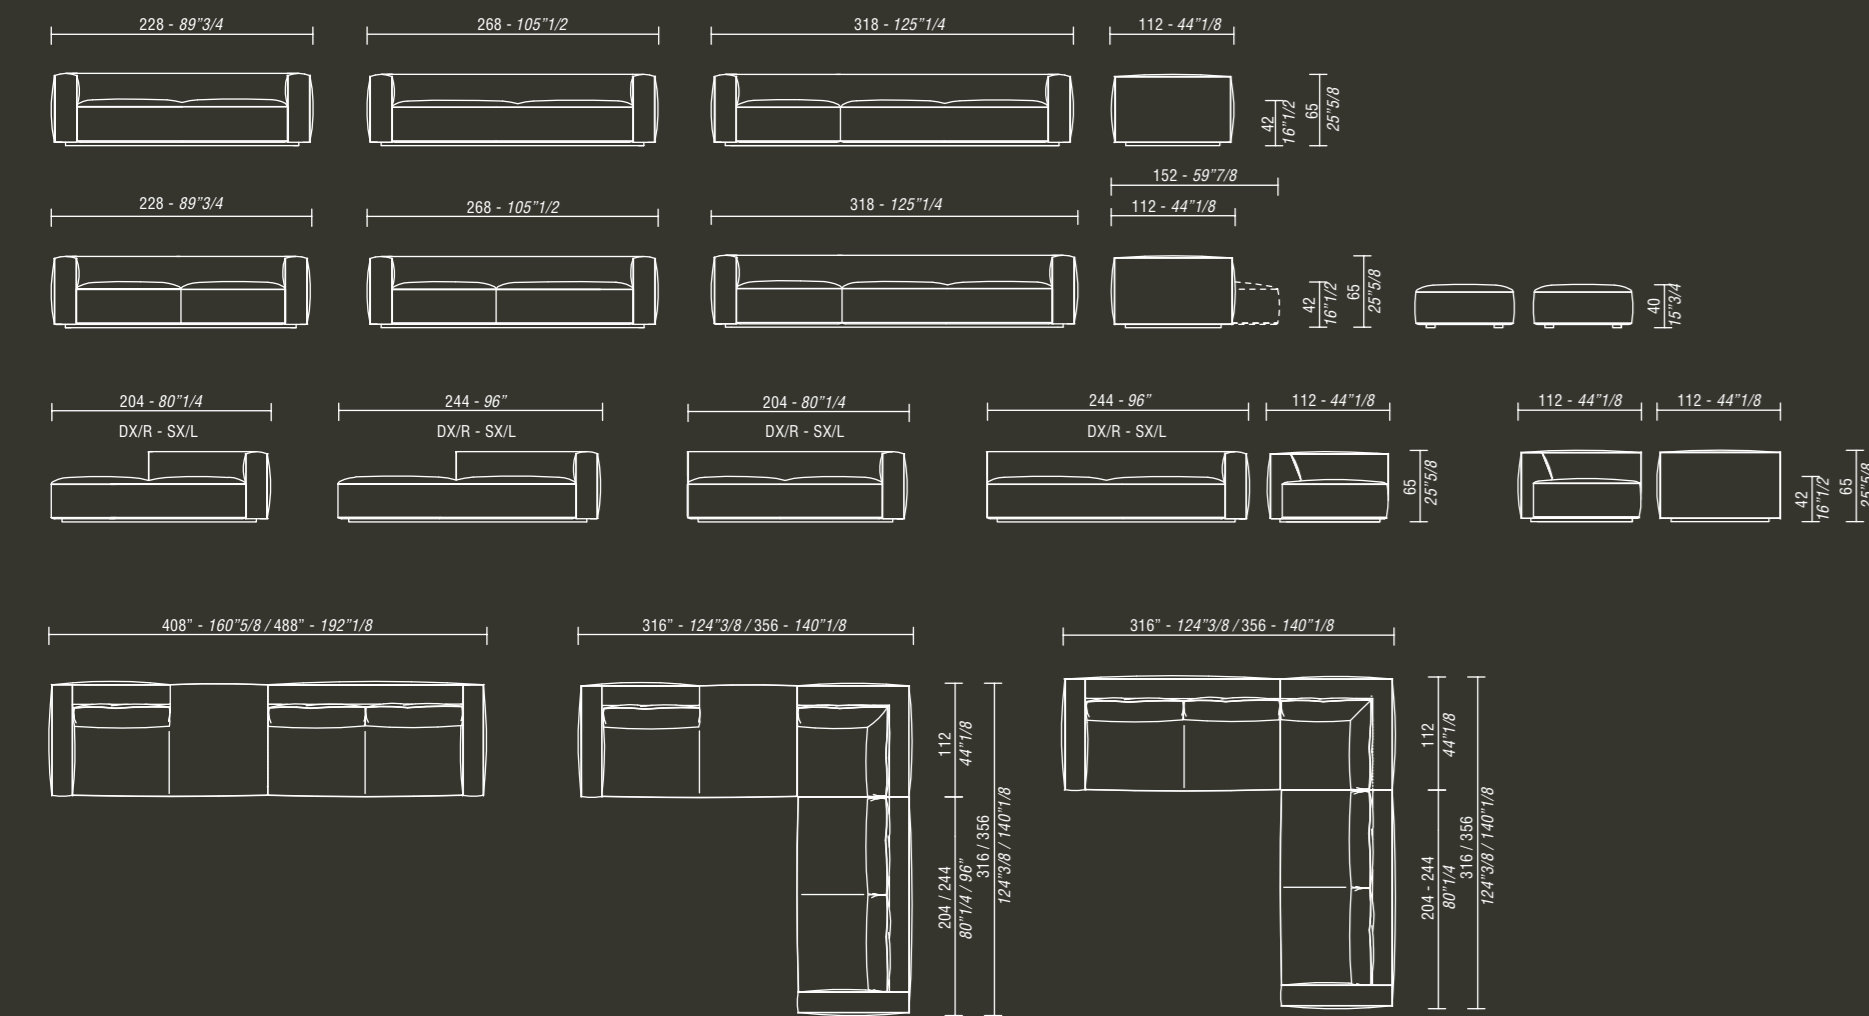

Caresse_Unit Estel Design